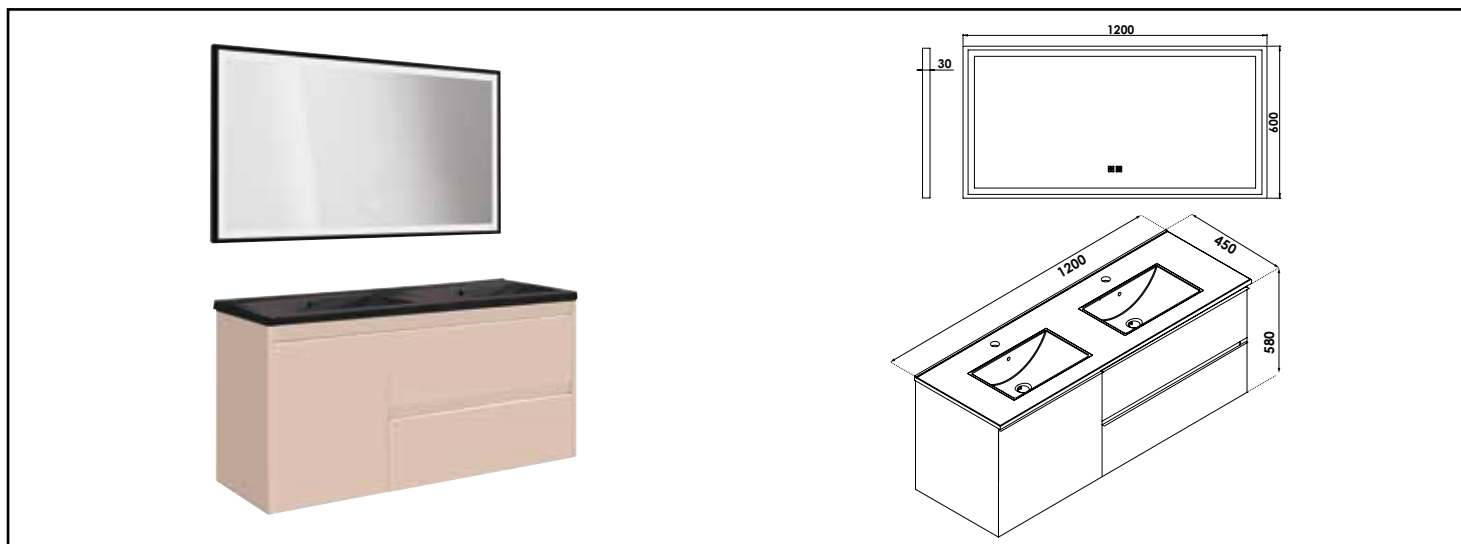

Référence : 402110539

MEUBLE SUSP BOSTON - DIM : 120 CM - ROSE POUDRÉ - MIROIR LED SEVILLE - PLAN NOIR

■ TIROIRS A OUVERTURE TOTALE

■ FERMETURE RALENTIE

■ MIROIR LED AVEC VARIATION DE COULEUR, D'INTENSITE ET ANTIBUEE